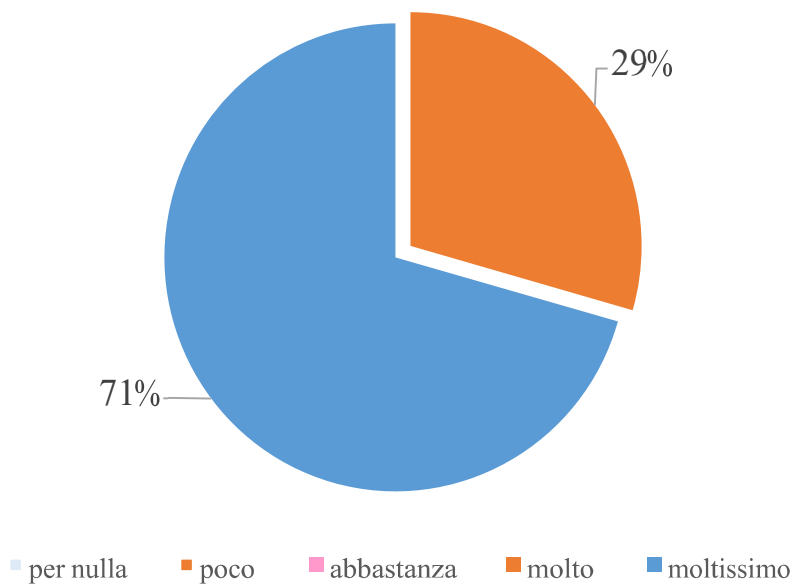

Soddisfazione complessiva Centro Diurno 2023

Soddisfazione complessiva Centro Diurno 2022

Nel 2020 e nel 2021 il Centro Diurno è stato chiuso a causa della Pandemia da COVID19.