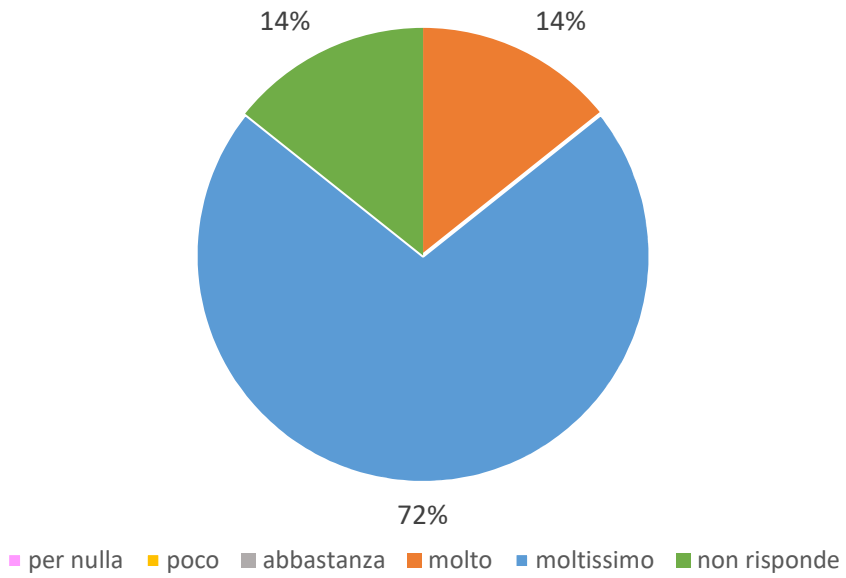

Soddisfazione complessiva Centro Diurno 2023

Soddisfazione complessiva Centro Diurno 2022

Nel 2020 e nel 2021 il Centro Diurno è stato chiuso a causa della Pandemia da COVID19.